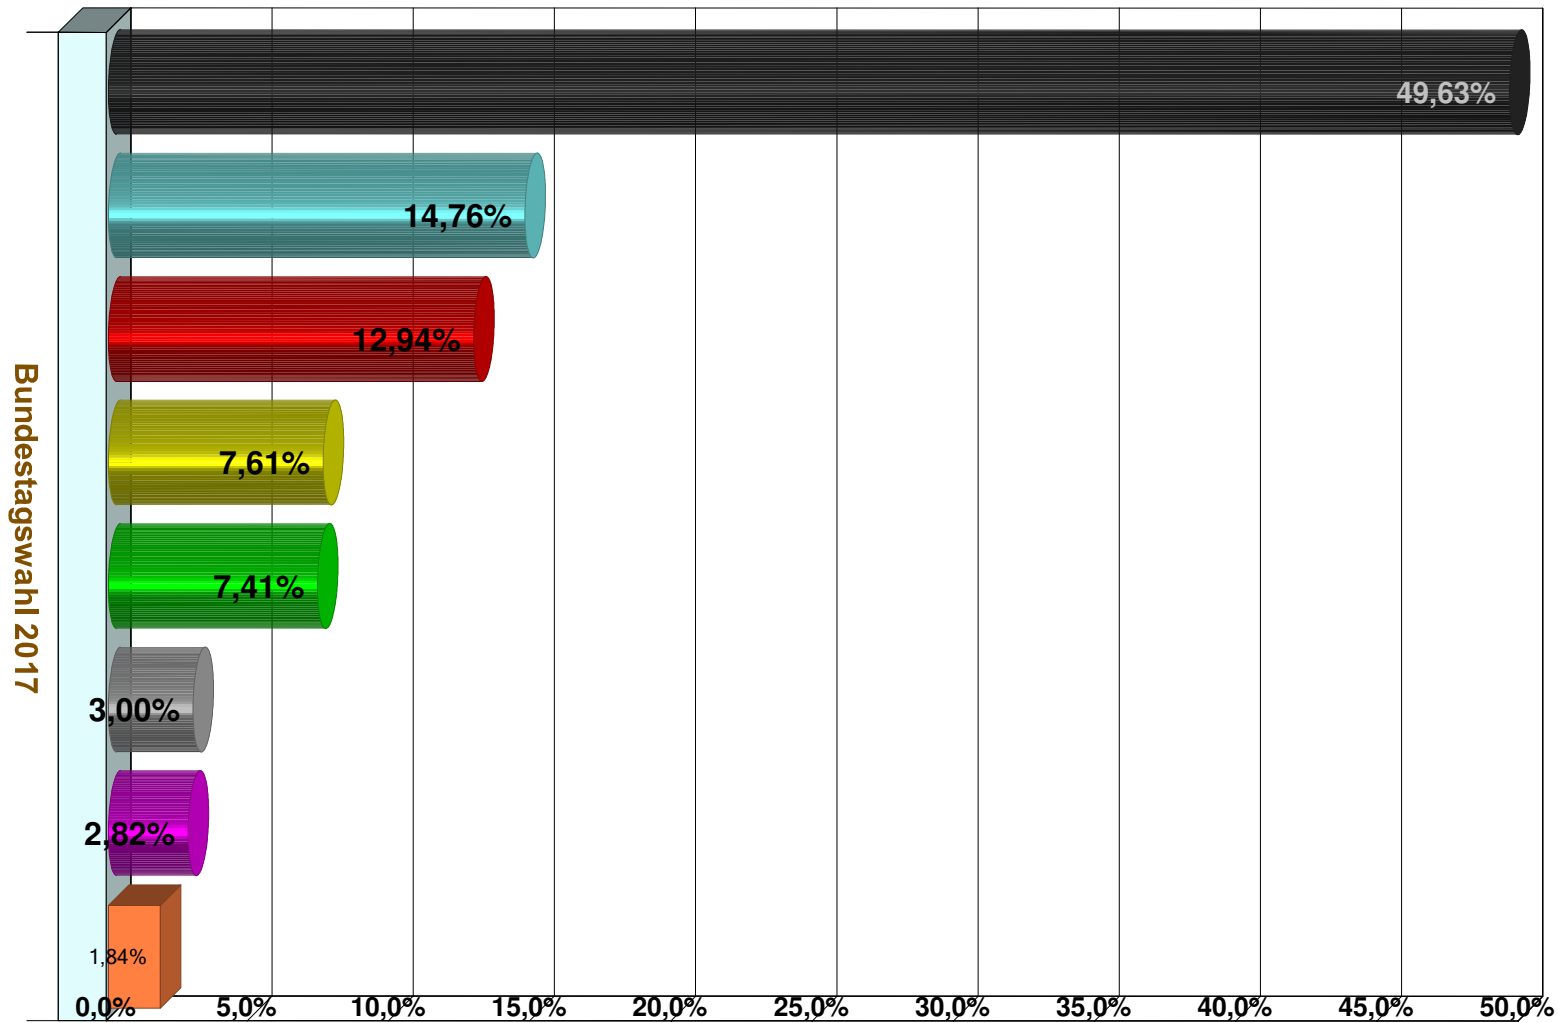

# Vorläufiges Ergebnis zur Bundestagswahl 2017 vom 24.09.2017 - Erststimmen Gemeinde Moosinning

■ Dr. Lenz

■ Fischbacher

■ Schurer

■ Pernsteiner

■ Lanzinger

■ Zimmer

■ Schmid

■ Treffler

Basis: 7 von 7 Wahlbezirken  
Wahlbeteiligung: 81,32%