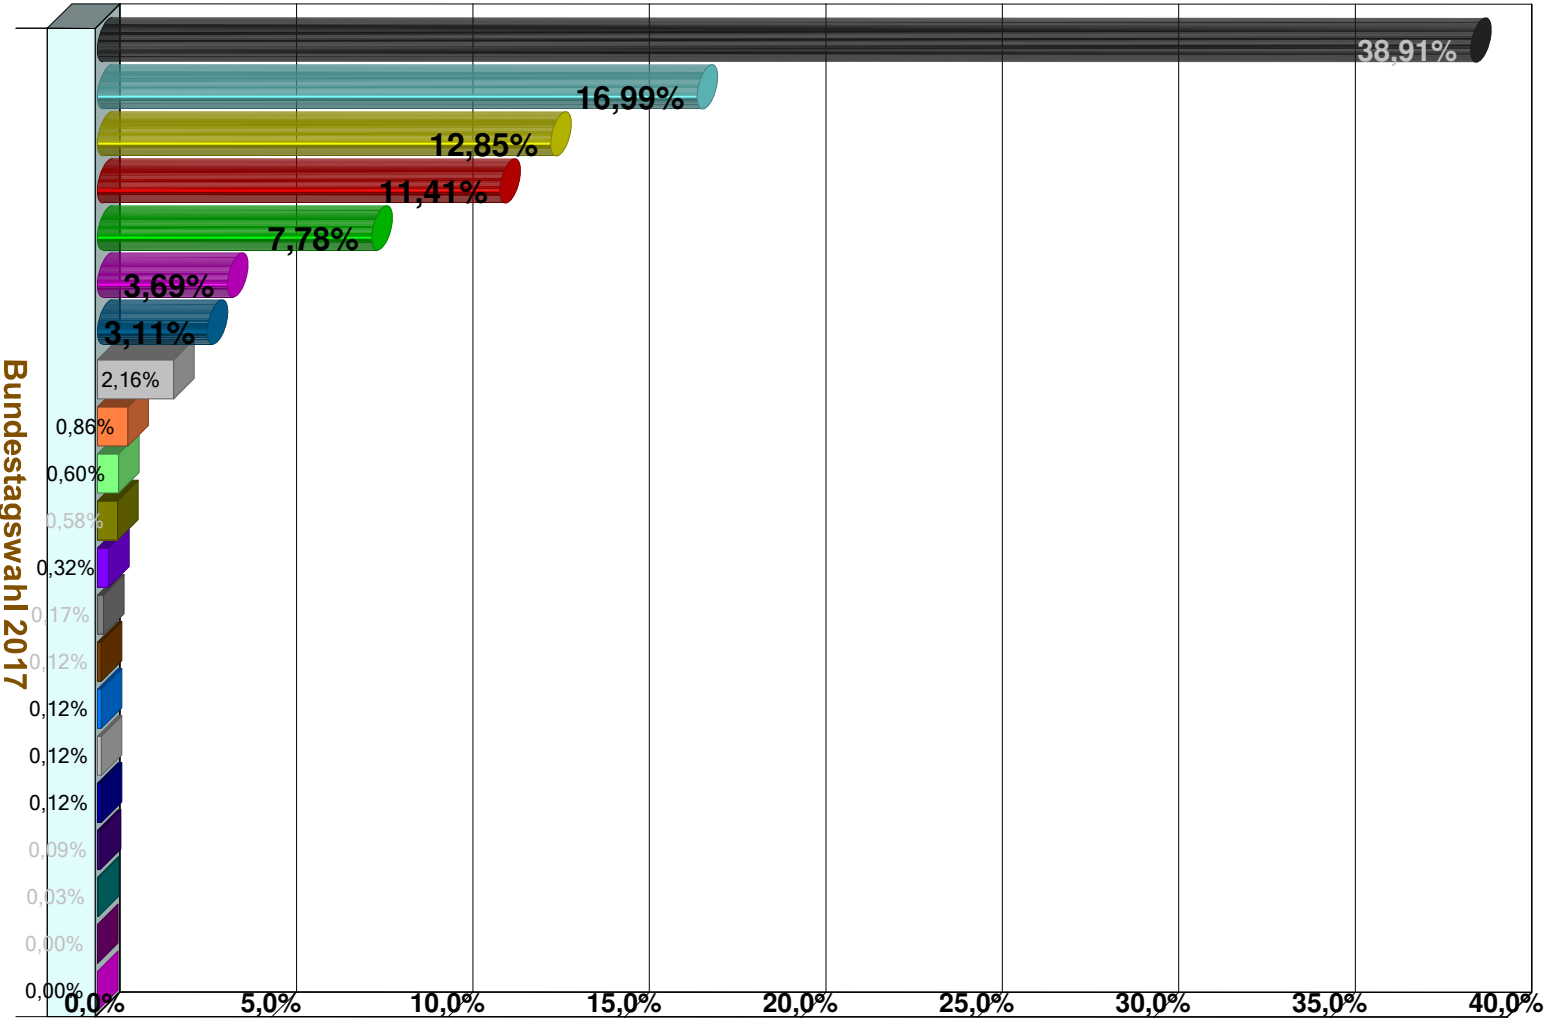

Vorläufiges Ergebnis zur Bundestagswahl 2017 vom 24.09.2017 - Zweitstimmen
 Gemeinde Moosinning

Basis: 7 von 7 Wahlbezirken
 Wahlbeteiligung: 81,32%

- | | | | |
|-------------|---------------------|------------------------|--------|
| ■ CSU | ■ FREIE WÄHLER | ■ BGE | ■ BüSo |
| ■ AfD | ■ BP | ■ NPD | ■ MLPD |
| ■ FDP | ■ ÖDP | ■ DiB | ■ DKP |
| ■ SPD | ■ Tierschutz partei | ■ Gesundheitsforschung | |
| ■ GRÜNE | ■ Die PARTEI | ■ V-Partei³ | |
| ■ DIE LINKE | ■ PIRATEN | ■ DM | |