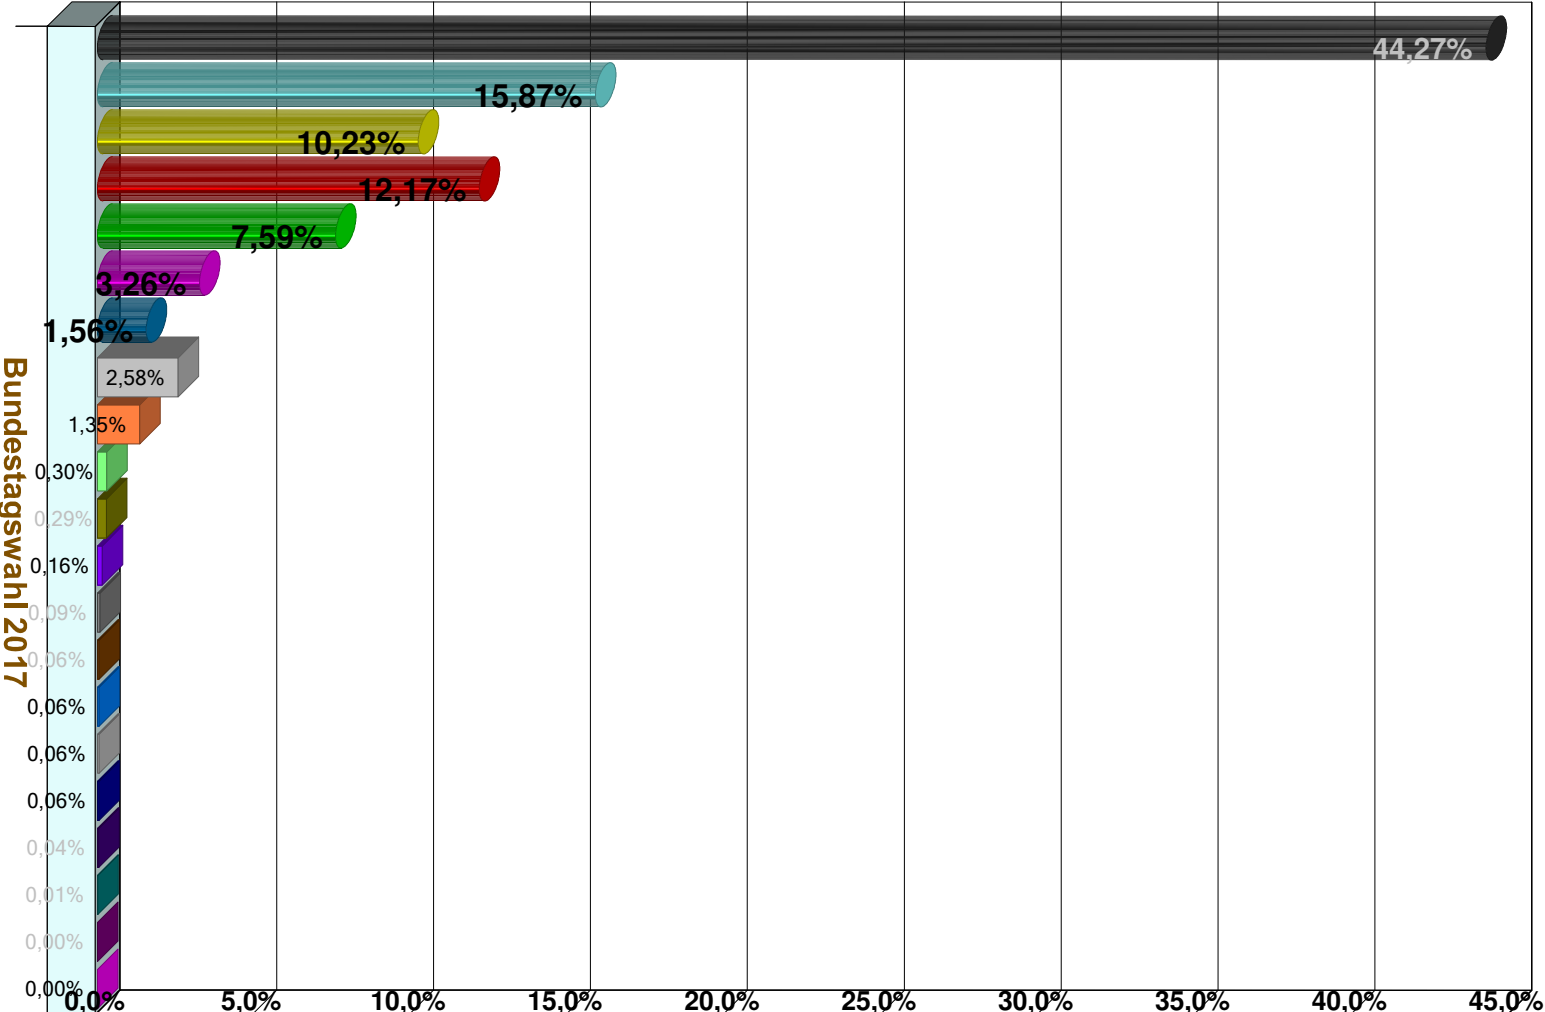

Vorläufiges Ergebnis zur Bundestagswahl 2017 vom 24.09.2017 - Gesamtstimmen
 Gemeinde Moosinning

Basis: 7 von 7 Wahlbezirken
 Wahlbeteiligung: 81,32%

- | | | | |
|-------------|---------------------|------------------------|--------|
| ■ CSU | ■ FREIE WÄHLER | ■ BGE | ■ BüSo |
| ■ AfD | ■ BP | ■ NPD | ■ MLPD |
| ■ FDP | ■ ÖDP | ■ DiB | ■ DKP |
| ■ SPD | ■ Tierschutz partei | ■ Gesundheitsforschung | |
| ■ GRÜNE | ■ Die PARTEI | ■ V-Partei³ | |
| ■ DIE LINKE | ■ PIRATEN | ■ DM | |